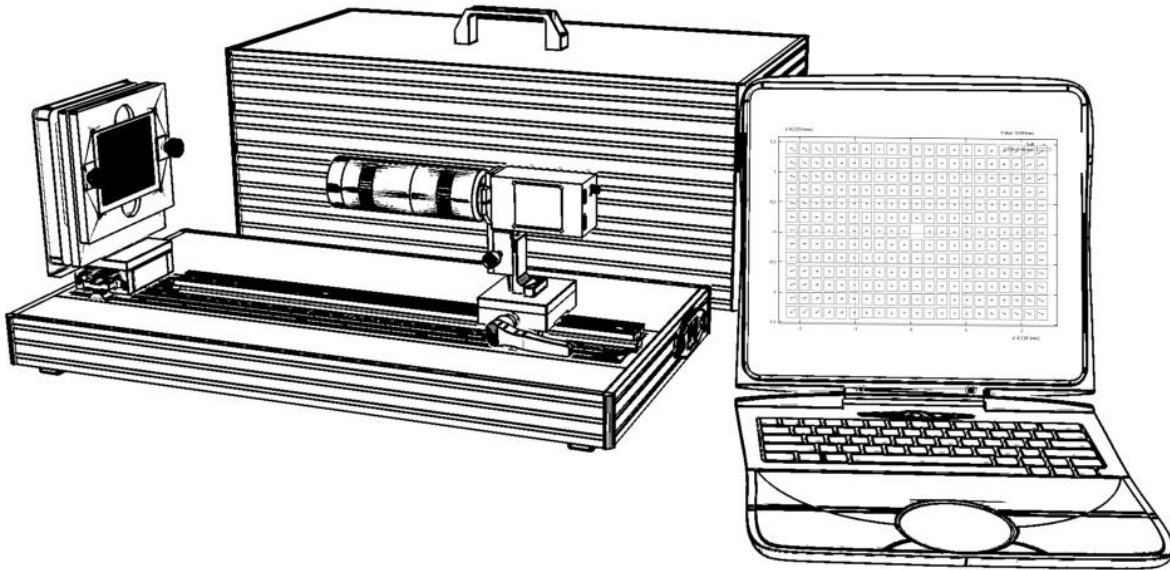

OptiBench Mobile

Ein Messsystem das sich auf das Wesentliche konzentriert. Einfach Handhabung verbunden mit einem leistungsstarken System für Ihre Messaufgaben. MTF, Verzeichnung, Bildfeldwölbung usw. Erhältlich als Standard Setup und komplett anpassbar. Mehr Info unter www.ibe-optics.com

A measurement system that focuses on the essentials. Easy handling combined with a powerful system for your measurement tasks. MTF, distortion, field curvature, etc. Available as a standard setup and fully customizable. More info at www.ibe-optics.com